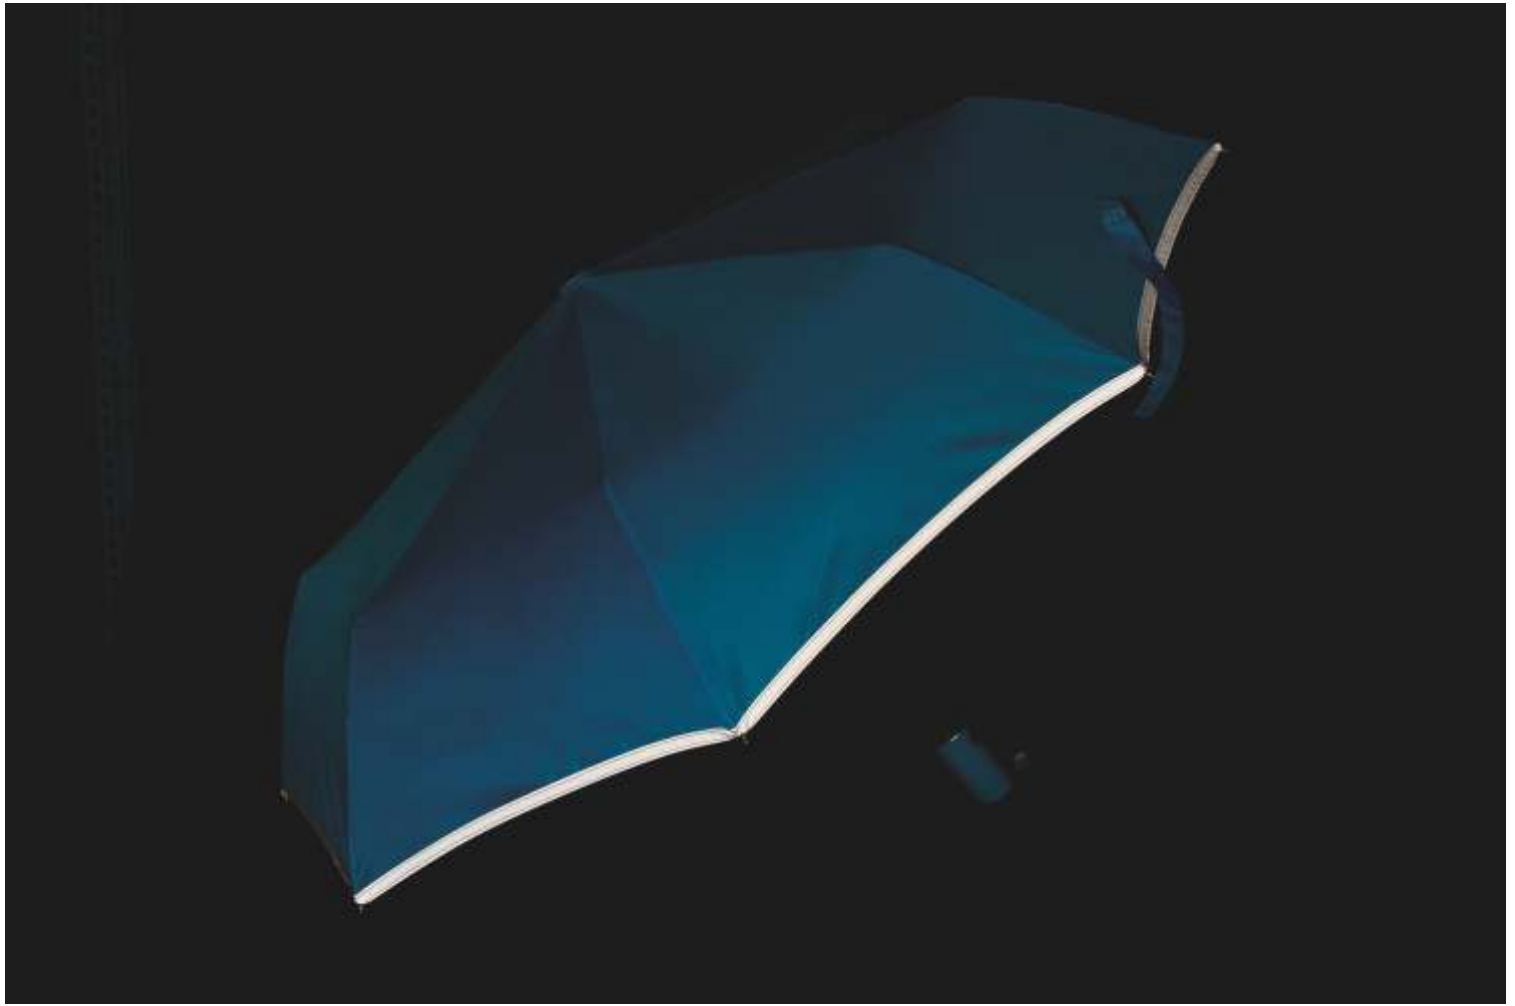

# Hopfällbar Paraply med reflexkant, Stormsäker.

**RED31143 Uma**

	<b>50st.</b>	<b>100st.</b>	<b>250st.</b>
<b>RED31143 Uma</b>	<b>189:-</b>	<b>169:-</b>	<b>149:-</b>
<b>RED31132 Megan</b>	<b>89:-</b>	<b>79:-</b>	<b>72:-</b>
<b>RED31142 Nate</b>	<b>205:-</b>	<b>179:-</b>	<b>164:-</b>

# Paraply med krycka och reflexkant

RED31132 Megan

# Stort Stormsäkert Golfparaply med reflexkant

RED31142 Nate