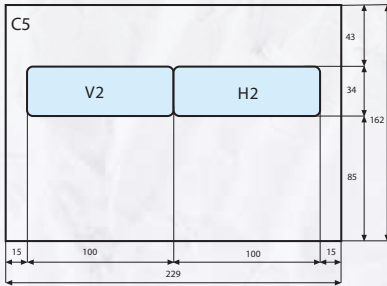

# KUVERTGUIDE

EC4	229 x 312
EC45	220 x 229
E3	310 x 440
E4	220 x 312
E5	155 x 220
E6	110 x 155
C3	324 x 458
C4	229 x 324
C4M	229 x 318
C5	162 x 229
C6	114 x 162
C7	81 x 114
S4	250 x 330
S5	185 x 255
AE65	105 x 220
E65	110 x 220
S65	110 x 225
B4 Exp	250 x 352 x 30

# FORMATGUIDE

	A-Formatet		B-Formatet		C-Formatet	
	mm	tum	mm	tum	mm	tum
0	841 × 1189	33.1 × 46.8	1000 × 1414	39.4 × 55.7	917 × 1297	36.1 × 51.1
0+	914 × 1292	35.9 × 50.8	1118 × 1580	44 × 62.2	-	-
1	594 × 841	23.4 × 33.1	707 × 1000	27.8 × 39.4	648 × 917	25.5 × 36.1
1+	609 × 914	24 × 36	-	-	-	-
2	420 × 594	16.5 × 23.4	500 × 707	19.7 × 27.8	458 × 648	18.0 × 25.5
3	297 × 420	11.7 × 16.5	353 × 500	13.9 × 19.7	324 × 458	12.8 × 18.0
3+	329 × 483	12.9 × 19.0	-	-	-	-
4	210 × 297	8.3 × 11.7	250 × 353	9.8 × 13.9	229 × 324	9.0 × 12.8
5	148 × 210	5.8 × 8.3	176 × 250	6.9 × 9.8	162 × 229	6.4 × 9.0
6	105 × 148	4.1 × 5.8	125 × 176	4.9 × 6.9	114 × 162	4.5 × 6.4
7	74 × 105	2.9 × 4.1	88 × 125	3.5 × 4.9	81 × 114	3.2 × 4.5
8	52 × 74	2.0 × 2.9	62 × 88	2.4 × 3.5	57 × 81	2.2 × 3.2
9	37 × 52	1.5 × 2.0	44 × 62	1.7 × 2.4	40 × 57	1.6 × 2.2
10	26 × 37	1.0 × 1.5	31 × 44	1.2 × 1.7	28 × 40	1.1 × 1.6

# VIKTGUIDE

(1 ark är detsamma som 2 sidor)		Ark								Samtliga vikter anges i gram	
Gramvikt	Format	2 sid	4 sid	6 sid	8 sid	12 sid	16 sid	24 sid	32 sid		
70	A4	4,36	8,72	13,08	17,44	26,16	34,88	52,32	6 976		
80	A4	4,9	9,98	14,97	19,96	29,94	39,92	59,88	7 983		
90	A4	5,61	11,23	16,84	22,45	33,68	44,91	67,36	8 981		
100	A4	6,24	12,47	18,71	24,95	37,42	49,9	74,84	9 979		
115	A4	7,17	14,35	21,52	28,69	43,04	57,38	86,07	11 476		
130	A4	8,1	16,21	24,32	32,43	48,65	64,86	97,3	12 973		
150	A4	9,36	18,71	28,07	37,41	56,13	74,84	112,27	14 969		