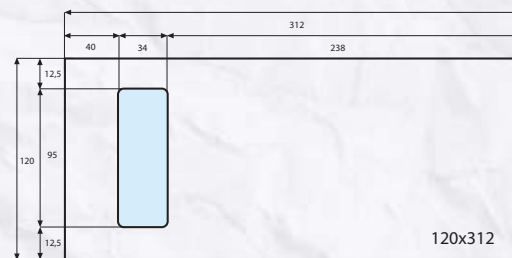

# KUVERTGUIDE

EC4	229 x 312
EC45	220 x 229
E3	310 x 440
E4	220 x 312
E5	155 x 220
E6	110 x 155
C3	324 x 458
C4	229 x 324
C4M	229 x 318
C5	162 x 229
C6	114 x 162
C7	81 x 114
S4	250 x 330
S5	185 x 255
AE65	105 x 220
E65	110 x 220
S65	110 x 225
B4 Exp	250 x 352 x 30

# FORMATGUIDE

	A-Formatet		B-Formatet		C-Formatet	
	mm	tum	mm	tum	mm	tum
0	841 × 1189	33.1 × 46.8	1000 × 1414	39.4 × 55.7	917 × 1297	36.1 × 51.1
0+	914 × 1292	35.9 × 50.8	1118 × 1580	44 × 62.2	-	-
1	594 × 841	23.4 × 33.1	707 × 1000	27.8 × 39.4	648 × 917	25.5 × 36.1
1+	609 × 914	24 × 36	-	-	-	-
2	420 × 594	16.5 × 23.4	500 × 707	19.7 × 27.8	458 × 648	18.0 × 25.5
3	297 × 420	11.7 × 16.5	353 × 500	13.9 × 19.7	324 × 458	12.8 × 18.0
3+	329 × 483	12.9 × 19.0	-	-	-	-
4	210 × 297	8.3 × 11.7	250 × 353	9.8 × 13.9	229 × 324	9.0 × 12.8
5	148 × 210	5.8 × 8.3	176 × 250	6.9 × 9.8	162 × 229	6.4 × 9.0
6	105 × 148	4.1 × 5.8	125 × 176	4.9 × 6.9	114 × 162	4.5 × 6.4
7	74 × 105	2.9 × 4.1	88 × 125	3.5 × 4.9	81 × 114	3.2 × 4.5
8	52 × 74	2.0 × 2.9	62 × 88	2.4 × 3.5	57 × 81	2.2 × 3.2
9	37 × 52	1.5 × 2.0	44 × 62	1.7 × 2.4	40 × 57	1.6 × 2.2
10	26 × 37	1.0 × 1.5	31 × 44	1.2 × 1.7	28 × 40	1.1 × 1.6

# VIKTGUIDE

(1 ark är detsamma som 2 sidor)		Ark								Samtliga vikter anges i gram	
Gramvikt	Format	2 sid	4 sid	6 sid	8 sid	12 sid	16 sid	24 sid	32 sid		
70	A4	4,36	8,72	13,08	17,44	26,16	34,88	52,32	6 976		
80	A4	4,9	9,98	14,97	19,96	29,94	39,92	59,88	7 983		
90	A4	5,61	11,23	16,84	22,45	33,68	44,91	67,36	8 981		
100	A4	6,24	12,47	18,71	24,95	37,42	49,9	74,84	9 979		
115	A4	7,17	14,35	21,52	28,69	43,04	57,38	86,07	11 476		
130	A4	8,1	16,21	24,32	32,43	48,65	64,86	97,3	12 973		
150	A4	9,36	18,71	28,07	37,41	56,13	74,84	112,27	14 969		