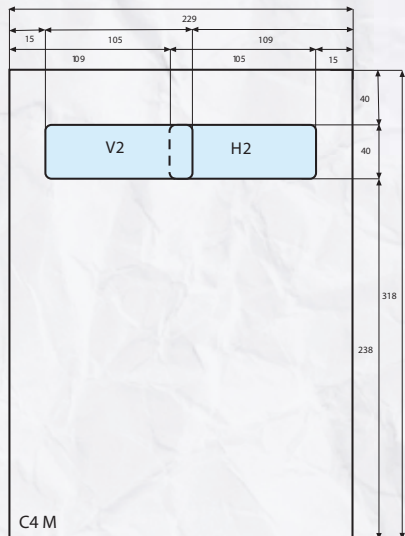

# KUVERTGUIDE

EC4	229 x 312
EC45	220 x 229
E3	310 x 440
E4	220 x 312
E5	155 x 220
E6	110 x 155
C3	324 x 458
C4	229 x 324
C4M	229 x 318
C5	162 x 229
C6	114 x 162
C7	81 x 114
S4	250 x 330
S5	185 x 255
AE65	105 x 220
E65	110 x 220
S65	110 x 225
B4 Exp	250 x 352 x 30

# FORMATGUIDE

	A-Formatet		B-Formatet		C-Formatet	
	mm	tum	mm	tum	mm	tum
0	841 × 1189	33.1 × 46.8	1000 × 1414	39.4 × 55.7	917 × 1297	36.1 × 51.1
0+	914 × 1292	35.9 × 50.8	1118 × 1580	44 × 62.2	-	-
1	594 × 841	23.4 × 33.1	707 × 1000	27.8 × 39.4	648 × 917	25.5 × 36.1
1+	609 × 914	24 × 36	-	-	-	-
2	420 × 594	16.5 × 23.4	500 × 707	19.7 × 27.8	458 × 648	18.0 × 25.5
3	297 × 420	11.7 × 16.5	353 × 500	13.9 × 19.7	324 × 458	12.8 × 18.0
3+	329 × 483	12.9 × 19.0	-	-	-	-
4	210 × 297	8.3 × 11.7	250 × 353	9.8 × 13.9	229 × 324	9.0 × 12.8
5	148 × 210	5.8 × 8.3	176 × 250	6.9 × 9.8	162 × 229	6.4 × 9.0
6	105 × 148	4.1 × 5.8	125 × 176	4.9 × 6.9	114 × 162	4.5 × 6.4
7	74 × 105	2.9 × 4.1	88 × 125	3.5 × 4.9	81 × 114	3.2 × 4.5
8	52 × 74	2.0 × 2.9	62 × 88	2.4 × 3.5	57 × 81	2.2 × 3.2
9	37 × 52	1.5 × 2.0	44 × 62	1.7 × 2.4	40 × 57	1.6 × 2.2
10	26 × 37	1.0 × 1.5	31 × 44	1.2 × 1.7	28 × 40	1.1 × 1.6

# VIKTGUIDE

(1 ark är detsamma som 2 sidor)		Ark								Samtliga vikter anges i gram	
Gramvikt	Format	2 sid	4 sid	6 sid	8 sid	12 sid	16 sid	24 sid	32 sid		
70	A4	4,36	8,72	13,08	17,44	26,16	34,88	52,32	6 976		
80	A4	4,9	9,98	14,97	19,96	29,94	39,92	59,88	7 983		
90	A4	5,61	11,23	16,84	22,45	33,68	44,91	67,36	8 981		
100	A4	6,24	12,47	18,71	24,95	37,42	49,9	74,84	9 979		
115	A4	7,17	14,35	21,52	28,69	43,04	57,38	86,07	11 476		
130	A4	8,1	16,21	24,32	32,43	48,65	64,86	97,3	12 973		
150	A4	9,36	18,71	28,07	37,41	56,13	74,84	112,27	14 969		