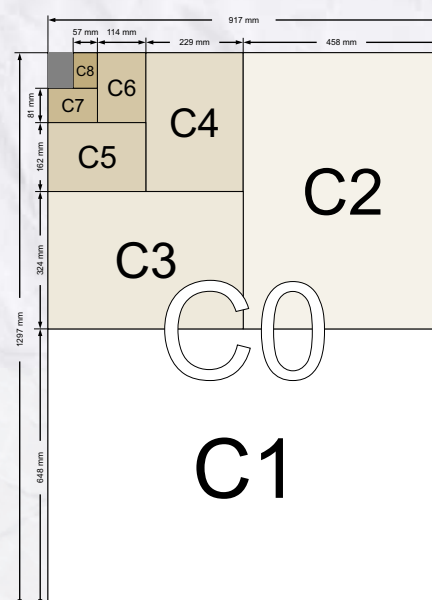

# KUVERTGUIDE

EC4	229 x 312
EC45	220 x 229
E3	310 x 440
E4	220 x 312
E5	155 x 220
E6	110 x 155
C3	324 x 458
C4	229 x 324
C4M	229 x 318
C5	162 x 229
C6	114 x 162
C7	81 x 114
S4	250 x 330
S5	185 x 255
AE65	105 x 220
E65	110 x 220
S65	110 x 225
B4 Exp	250 x 352 x 30

# FORMATGUIDE

	A-Formatet		B-Formatet		C-Formatet	
	mm	tum	mm	tum	mm	tum
0	841 × 1189	33.1 × 46.8	1000 × 1414	39.4 × 55.7	917 × 1297	36.1 × 51.1
0+	914 × 1292	35.9 × 50.8	1118 × 1580	44 × 62.2	-	-
1	594 × 841	23.4 × 33.1	707 × 1000	27.8 × 39.4	648 × 917	25.5 × 36.1
1+	609 × 914	24 × 36	-	-	-	-
2	420 × 594	16.5 × 23.4	500 × 707	19.7 × 27.8	458 × 648	18.0 × 25.5
3	297 × 420	11.7 × 16.5	353 × 500	13.9 × 19.7	324 × 458	12.8 × 18.0
3+	329 × 483	12.9 × 19.0	-	-	-	-
4	210 × 297	8.3 × 11.7	250 × 353	9.8 × 13.9	229 × 324	9.0 × 12.8
5	148 × 210	5.8 × 8.3	176 × 250	6.9 × 9.8	162 × 229	6.4 × 9.0
6	105 × 148	4.1 × 5.8	125 × 176	4.9 × 6.9	114 × 162	4.5 × 6.4
7	74 × 105	2.9 × 4.1	88 × 125	3.5 × 4.9	81 × 114	3.2 × 4.5
8	52 × 74	2.0 × 2.9	62 × 88	2.4 × 3.5	57 × 81	2.2 × 3.2
9	37 × 52	1.5 × 2.0	44 × 62	1.7 × 2.4	40 × 57	1.6 × 2.2
10	26 × 37	1.0 × 1.5	31 × 44	1.2 × 1.7	28 × 40	1.1 × 1.6

# VIKTGUIDE

(1 ark är detsamma som 2 sidor)		Ark								Samtliga vikter anges i gram	
Gramvikt	Format	2 sid	4 sid	6 sid	8 sid	12 sid	16 sid	24 sid	32 sid		
70	A4	4,36	8,72	13,08	17,44	26,16	34,88	52,32	6 976		
80	A4	4,9	9,98	14,97	19,96	29,94	39,92	59,88	7 983		
90	A4	5,61	11,23	16,84	22,45	33,68	44,91	67,36	8 981		
100	A4	6,24	12,47	18,71	24,95	37,42	49,9	74,84	9 979		
115	A4	7,17	14,35	21,52	28,69	43,04	57,38	86,07	11 476		
130	A4	8,1	16,21	24,32	32,43	48,65	64,86	97,3	12 973		
150	A4	9,36	18,71	28,07	37,41	56,13	74,84	112,27	14 969		