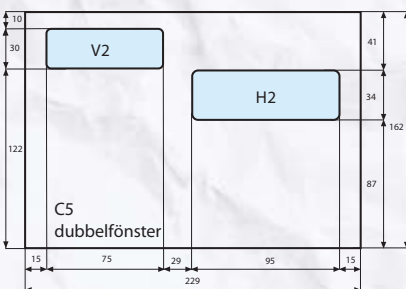

# KUVERTGUIDE

EC4	229 x 312
EC45	220 x 229
E3	310 x 440
E4	220 x 312
E5	155 x 220
E6	110 x 155
C3	324 x 458
C4	229 x 324
C4M	229 x 318
C5	162 x 229
C6	114 x 162
C7	81 x 114
S4	250 x 330
S5	185 x 255
AE65	105 x 220
E65	110 x 220
S65	110 x 225
B4 Exp	250 x 352 x 30

# FORMATGUIDE

	A-Formatet		B-Formatet		C-Formatet	
	mm	tum	mm	tum	mm	tum
0	841 × 1189	33.1 × 46.8	1000 × 1414	39.4 × 55.7	917 × 1297	36.1 × 51.1
0+	914 × 1292	35.9 × 50.8	1118 × 1580	44 × 62.2	-	-
1	594 × 841	23.4 × 33.1	707 × 1000	27.8 × 39.4	648 × 917	25.5 × 36.1
1+	609 × 914	24 × 36	-	-	-	-
2	420 × 594	16.5 × 23.4	500 × 707	19.7 × 27.8	458 × 648	18.0 × 25.5
3	297 × 420	11.7 × 16.5	353 × 500	13.9 × 19.7	324 × 458	12.8 × 18.0
3+	329 × 483	12.9 × 19.0	-	-	-	-
4	210 × 297	8.3 × 11.7	250 × 353	9.8 × 13.9	229 × 324	9.0 × 12.8
5	148 × 210	5.8 × 8.3	176 × 250	6.9 × 9.8	162 × 229	6.4 × 9.0
6	105 × 148	4.1 × 5.8	125 × 176	4.9 × 6.9	114 × 162	4.5 × 6.4
7	74 × 105	2.9 × 4.1	88 × 125	3.5 × 4.9	81 × 114	3.2 × 4.5
8	52 × 74	2.0 × 2.9	62 × 88	2.4 × 3.5	57 × 81	2.2 × 3.2
9	37 × 52	1.5 × 2.0	44 × 62	1.7 × 2.4	40 × 57	1.6 × 2.2
10	26 × 37	1.0 × 1.5	31 × 44	1.2 × 1.7	28 × 40	1.1 × 1.6

# VIKTGUIDE

(1 ark är detsamma som 2 sidor)		Ark								Samtliga vikter anges i gram	
Gramvikt	Format	2 sid	4 sid	6 sid	8 sid	12 sid	16 sid	24 sid	32 sid		
70	A4	4,36	8,72	13,08	17,44	26,16	34,88	52,32	6 976		
80	A4	4,9	9,98	14,97	19,96	29,94	39,92	59,88	7 983		
90	A4	5,61	11,23	16,84	22,45	33,68	44,91	67,36	8 981		
100	A4	6,24	12,47	18,71	24,95	37,42	49,9	74,84	9 979		
115	A4	7,17	14,35	21,52	28,69	43,04	57,38	86,07	11 476		
130	A4	8,1	16,21	24,32	32,43	48,65	64,86	97,3	12 973		
150	A4	9,36	18,71	28,07	37,41	56,13	74,84	112,27	14 969		