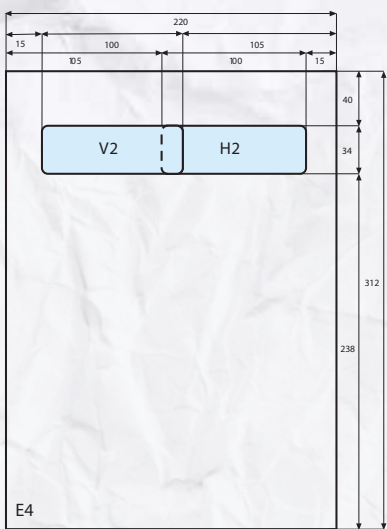

# KUVERTGUIDE

EC4	229 x 312
EC45	220 x 229
E3	310 x 440
E4	220 x 312
E5	155 x 220
E6	110 x 155
C3	324 x 458
C4	229 x 324
C4M	229 x 318
C5	162 x 229
C6	114 x 162
C7	81 x 114
S4	250 x 330
S5	185 x 255
AE65	105 x 220
E65	110 x 220
S65	110 x 225
B4 Exp	250 x 352 x 30

# FORMATGUIDE

	A-Formatet		B-Formatet		C-Formatet	
	mm	tum	mm	tum	mm	tum
0	841 × 1189	33.1 × 46.8	1000 × 1414	39.4 × 55.7	917 × 1297	36.1 × 51.1
0+	914 × 1292	35.9 × 50.8	1118 × 1580	44 × 62.2	-	-
1	594 × 841	23.4 × 33.1	707 × 1000	27.8 × 39.4	648 × 917	25.5 × 36.1
1+	609 × 914	24 × 36	-	-	-	-
2	420 × 594	16.5 × 23.4	500 × 707	19.7 × 27.8	458 × 648	18.0 × 25.5
3	297 × 420	11.7 × 16.5	353 × 500	13.9 × 19.7	324 × 458	12.8 × 18.0
3+	329 × 483	12.9 × 19.0	-	-	-	-
4	210 × 297	8.3 × 11.7	250 × 353	9.8 × 13.9	229 × 324	9.0 × 12.8
5	148 × 210	5.8 × 8.3	176 × 250	6.9 × 9.8	162 × 229	6.4 × 9.0
6	105 × 148	4.1 × 5.8	125 × 176	4.9 × 6.9	114 × 162	4.5 × 6.4
7	74 × 105	2.9 × 4.1	88 × 125	3.5 × 4.9	81 × 114	3.2 × 4.5
8	52 × 74	2.0 × 2.9	62 × 88	2.4 × 3.5	57 × 81	2.2 × 3.2
9	37 × 52	1.5 × 2.0	44 × 62	1.7 × 2.4	40 × 57	1.6 × 2.2
10	26 × 37	1.0 × 1.5	31 × 44	1.2 × 1.7	28 × 40	1.1 × 1.6

# VIKTGUIDE

(1 ark är detsamma som 2 sidor)		Ark								Samtliga vikter anges i gram	
Gramvikt	Format	2 sid	4 sid	6 sid	8 sid	12 sid	16 sid	24 sid	32 sid		
70	A4	4,36	8,72	13,08	17,44	26,16	34,88	52,32	6 976		
80	A4	4,9	9,98	14,97	19,96	29,94	39,92	59,88	7 983		
90	A4	5,61	11,23	16,84	22,45	33,68	44,91	67,36	8 981		
100	A4	6,24	12,47	18,71	24,95	37,42	49,9	74,84	9 979		
115	A4	7,17	14,35	21,52	28,69	43,04	57,38	86,07	11 476		
130	A4	8,1	16,21	24,32	32,43	48,65	64,86	97,3	12 973		
150	A4	9,36	18,71	28,07	37,41	56,13	74,84	112,27	14 969		