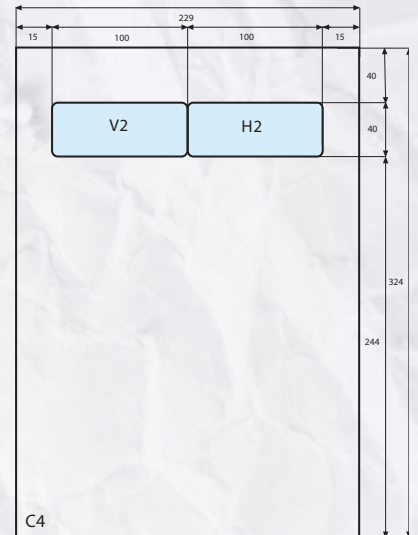

# KUVERTGUIDE

EC4	229 x 312
EC45	220 x 229
E3	310 x 440
E4	220 x 312
E5	155 x 220
E6	110 x 155
C3	324 x 458
C4	229 x 324
C4M	229 x 318
C5	162 x 229
C6	114 x 162
C7	81 x 114
S4	250 x 330
S5	185 x 255
AE65	105 x 220
E65	110 x 220
S65	110 x 225
B4 Exp	250 x 352 x 30

# FORMATGUIDE

	A-Formatet		B-Formatet		C-Formatet	
	mm	tum	mm	tum	mm	tum
0	841 × 1189	33.1 × 46.8	1000 × 1414	39.4 × 55.7	917 × 1297	36.1 × 51.1
0+	914 × 1292	35.9 × 50.8	1118 × 1580	44 × 62.2	-	-
1	594 × 841	23.4 × 33.1	707 × 1000	27.8 × 39.4	648 × 917	25.5 × 36.1
1+	609 × 914	24 × 36	-	-	-	-
2	420 × 594	16.5 × 23.4	500 × 707	19.7 × 27.8	458 × 648	18.0 × 25.5
3	297 × 420	11.7 × 16.5	353 × 500	13.9 × 19.7	324 × 458	12.8 × 18.0
3+	329 × 483	12.9 × 19.0	-	-	-	-
4	210 × 297	8.3 × 11.7	250 × 353	9.8 × 13.9	229 × 324	9.0 × 12.8
5	148 × 210	5.8 × 8.3	176 × 250	6.9 × 9.8	162 × 229	6.4 × 9.0
6	105 × 148	4.1 × 5.8	125 × 176	4.9 × 6.9	114 × 162	4.5 × 6.4
7	74 × 105	2.9 × 4.1	88 × 125	3.5 × 4.9	81 × 114	3.2 × 4.5
8	52 × 74	2.0 × 2.9	62 × 88	2.4 × 3.5	57 × 81	2.2 × 3.2
9	37 × 52	1.5 × 2.0	44 × 62	1.7 × 2.4	40 × 57	1.6 × 2.2
10	26 × 37	1.0 × 1.5	31 × 44	1.2 × 1.7	28 × 40	1.1 × 1.6

# VIKTGUIDE

(1 ark är detsamma som 2 sidor)		Ark								Samtliga vikter anges i gram	
Gramvikt	Format	2 sid	4 sid	6 sid	8 sid	12 sid	16 sid	24 sid	32 sid		
70	A4	4,36	8,72	13,08	17,44	26,16	34,88	52,32	6 976		
80	A4	4,9	9,98	14,97	19,96	29,94	39,92	59,88	7 983		
90	A4	5,61	11,23	16,84	22,45	33,68	44,91	67,36	8 981		
100	A4	6,24	12,47	18,71	24,95	37,42	49,9	74,84	9 979		
115	A4	7,17	14,35	21,52	28,69	43,04	57,38	86,07	11 476		
130	A4	8,1	16,21	24,32	32,43	48,65	64,86	97,3	12 973		
150	A4	9,36	18,71	28,07	37,41	56,13	74,84	112,27	14 969		