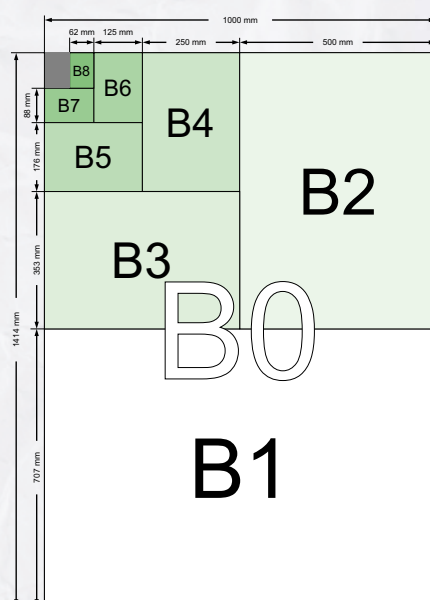

# KUVERTGUIDE

EC4	229 x 312
EC45	220 x 229
E3	310 x 440
E4	220 x 312
E5	155 x 220
E6	110 x 155
C3	324 x 458
C4	229 x 324
C4M	229 x 318
C5	162 x 229
C6	114 x 162
C7	81 x 114
S4	250 x 330
S5	185 x 255
AE65	105 x 220
E65	110 x 220
S65	110 x 225
B4 Exp	250 x 352 x 30

# FORMATGUIDE

	A-Formatet		B-Formatet		C-Formatet	
	mm	tum	mm	tum	mm	tum
0	841 × 1189	33.1 × 46.8	1000 × 1414	39.4 × 55.7	917 × 1297	36.1 × 51.1
0+	914 × 1292	35.9 × 50.8	1118 × 1580	44 × 62.2	-	-
1	594 × 841	23.4 × 33.1	707 × 1000	27.8 × 39.4	648 × 917	25.5 × 36.1
1+	609 × 914	24 × 36	-	-	-	-
2	420 × 594	16.5 × 23.4	500 × 707	19.7 × 27.8	458 × 648	18.0 × 25.5
3	297 × 420	11.7 × 16.5	353 × 500	13.9 × 19.7	324 × 458	12.8 × 18.0
3+	329 × 483	12.9 × 19.0	-	-	-	-
4	210 × 297	8.3 × 11.7	250 × 353	9.8 × 13.9	229 × 324	9.0 × 12.8
5	148 × 210	5.8 × 8.3	176 × 250	6.9 × 9.8	162 × 229	6.4 × 9.0
6	105 × 148	4.1 × 5.8	125 × 176	4.9 × 6.9	114 × 162	4.5 × 6.4
7	74 × 105	2.9 × 4.1	88 × 125	3.5 × 4.9	81 × 114	3.2 × 4.5
8	52 × 74	2.0 × 2.9	62 × 88	2.4 × 3.5	57 × 81	2.2 × 3.2
9	37 × 52	1.5 × 2.0	44 × 62	1.7 × 2.4	40 × 57	1.6 × 2.2
10	26 × 37	1.0 × 1.5	31 × 44	1.2 × 1.7	28 × 40	1.1 × 1.6

# VIKTGUIDE

(1 ark är detsamma som 2 sidor)		Ark								Samtliga vikter anges i gram	
Gramvikt	Format	2 sid	4 sid	6 sid	8 sid	12 sid	16 sid	24 sid	32 sid		
70	A4	4,36	8,72	13,08	17,44	26,16	34,88	52,32	6 976		
80	A4	4,9	9,98	14,97	19,96	29,94	39,92	59,88	7 983		
90	A4	5,61	11,23	16,84	22,45	33,68	44,91	67,36	8 981		
100	A4	6,24	12,47	18,71	24,95	37,42	49,9	74,84	9 979		
115	A4	7,17	14,35	21,52	28,69	43,04	57,38	86,07	11 476		
130	A4	8,1	16,21	24,32	32,43	48,65	64,86	97,3	12 973		
150	A4	9,36	18,71	28,07	37,41	56,13	74,84	112,27	14 969		