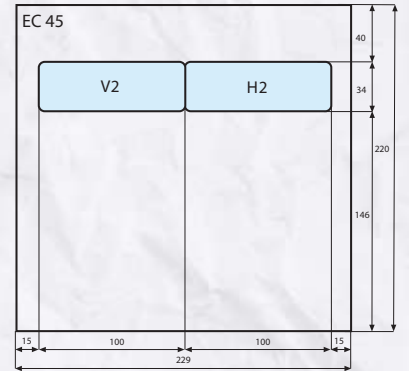

# KUVERTGUIDE

EC4	229 x 312
EC45	220 x 229
E3	310 x 440
E4	220 x 312
E5	155 x 220
E6	110 x 155
C3	324 x 458
C4	229 x 324
C4M	229 x 318
C5	162 x 229
C6	114 x 162
C7	81 x 114
S4	250 x 330
S5	185 x 255
AE65	105 x 220
E65	110 x 220
S65	110 x 225
B4 Exp	250 x 352 x 30

# FORMATGUIDE

	A-Formatet		B-Formatet		C-Formatet	
	mm	tum	mm	tum	mm	tum
0	841 × 1189	33.1 × 46.8	1000 × 1414	39.4 × 55.7	917 × 1297	36.1 × 51.1
0+	914 × 1292	35.9 × 50.8	1118 × 1580	44 × 62.2	-	-
1	594 × 841	23.4 × 33.1	707 × 1000	27.8 × 39.4	648 × 917	25.5 × 36.1
1+	609 × 914	24 × 36	-	-	-	-
2	420 × 594	16.5 × 23.4	500 × 707	19.7 × 27.8	458 × 648	18.0 × 25.5
3	297 × 420	11.7 × 16.5	353 × 500	13.9 × 19.7	324 × 458	12.8 × 18.0
3+	329 × 483	12.9 × 19.0	-	-	-	-
4	210 × 297	8.3 × 11.7	250 × 353	9.8 × 13.9	229 × 324	9.0 × 12.8
5	148 × 210	5.8 × 8.3	176 × 250	6.9 × 9.8	162 × 229	6.4 × 9.0
6	105 × 148	4.1 × 5.8	125 × 176	4.9 × 6.9	114 × 162	4.5 × 6.4
7	74 × 105	2.9 × 4.1	88 × 125	3.5 × 4.9	81 × 114	3.2 × 4.5
8	52 × 74	2.0 × 2.9	62 × 88	2.4 × 3.5	57 × 81	2.2 × 3.2
9	37 × 52	1.5 × 2.0	44 × 62	1.7 × 2.4	40 × 57	1.6 × 2.2
10	26 × 37	1.0 × 1.5	31 × 44	1.2 × 1.7	28 × 40	1.1 × 1.6

# VIKTGUIDE

(1 ark är detsamma som 2 sidor)		Ark								Samtliga vikter anges i gram	
Gramvikt	Format	2 sid	4 sid	6 sid	8 sid	12 sid	16 sid	24 sid	32 sid		
70	A4	4,36	8,72	13,08	17,44	26,16	34,88	52,32	6 976		
80	A4	4,9	9,98	14,97	19,96	29,94	39,92	59,88	7 983		
90	A4	5,61	11,23	16,84	22,45	33,68	44,91	67,36	8 981		
100	A4	6,24	12,47	18,71	24,95	37,42	49,9	74,84	9 979		
115	A4	7,17	14,35	21,52	28,69	43,04	57,38	86,07	11 476		
130	A4	8,1	16,21	24,32	32,43	48,65	64,86	97,3	12 973		
150	A4	9,36	18,71	28,07	37,41	56,13	74,84	112,27	14 969		