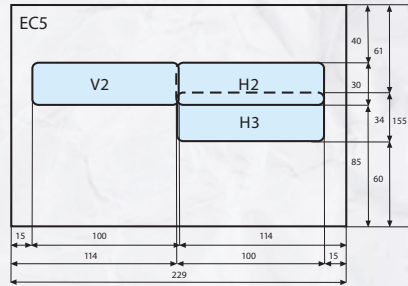

# KUVERTGUIDE

EC4	229 x 312
EC45	220 x 229
E3	310 x 440
E4	220 x 312
E5	155 x 220
E6	110 x 155
C3	324 x 458
C4	229 x 324
C4M	229 x 318
C5	162 x 229
C6	114 x 162
C7	81 x 114
S4	250 x 330
S5	185 x 255
AE65	105 x 220
E65	110 x 220
S65	110 x 225
B4 Exp	250 x 352 x 30

# FORMATGUIDE

	A-Formatet		B-Formatet		C-Formatet	
	mm	tum	mm	tum	mm	tum
0	841 × 1189	33.1 × 46.8	1000 × 1414	39.4 × 55.7	917 × 1297	36.1 × 51.1
0+	914 × 1292	35.9 × 50.8	1118 × 1580	44 × 62.2	-	-
1	594 × 841	23.4 × 33.1	707 × 1000	27.8 × 39.4	648 × 917	25.5 × 36.1
1+	609 × 914	24 × 36	-	-	-	-
2	420 × 594	16.5 × 23.4	500 × 707	19.7 × 27.8	458 × 648	18.0 × 25.5
3	297 × 420	11.7 × 16.5	353 × 500	13.9 × 19.7	324 × 458	12.8 × 18.0
3+	329 × 483	12.9 × 19.0	-	-	-	-
4	210 × 297	8.3 × 11.7	250 × 353	9.8 × 13.9	229 × 324	9.0 × 12.8
5	148 × 210	5.8 × 8.3	176 × 250	6.9 × 9.8	162 × 229	6.4 × 9.0
6	105 × 148	4.1 × 5.8	125 × 176	4.9 × 6.9	114 × 162	4.5 × 6.4
7	74 × 105	2.9 × 4.1	88 × 125	3.5 × 4.9	81 × 114	3.2 × 4.5
8	52 × 74	2.0 × 2.9	62 × 88	2.4 × 3.5	57 × 81	2.2 × 3.2
9	37 × 52	1.5 × 2.0	44 × 62	1.7 × 2.4	40 × 57	1.6 × 2.2
10	26 × 37	1.0 × 1.5	31 × 44	1.2 × 1.7	28 × 40	1.1 × 1.6

# VIKTGUIDE

(1 ark är detsamma som 2 sidor)		Ark								Samtliga vikter anges i gram	
Gramvikt	Format	2 sid	4 sid	6 sid	8 sid	12 sid	16 sid	24 sid	32 sid		
70	A4	4,36	8,72	13,08	17,44	26,16	34,88	52,32	6 976		
80	A4	4,9	9,98	14,97	19,96	29,94	39,92	59,88	7 983		
90	A4	5,61	11,23	16,84	22,45	33,68	44,91	67,36	8 981		
100	A4	6,24	12,47	18,71	24,95	37,42	49,9	74,84	9 979		
115	A4	7,17	14,35	21,52	28,69	43,04	57,38	86,07	11 476		
130	A4	8,1	16,21	24,32	32,43	48,65	64,86	97,3	12 973		
150	A4	9,36	18,71	28,07	37,41	56,13	74,84	112,27	14 969		