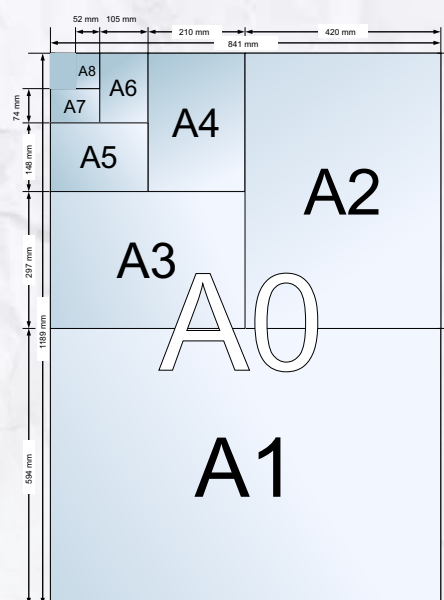

# KUVERTGUIDE

EC4	229 x 312
EC45	220 x 229
E3	310 x 440
E4	220 x 312
E5	155 x 220
E6	110 x 155
C3	324 x 458
C4	229 x 324
C4M	229 x 318
C5	162 x 229
C6	114 x 162
C7	81 x 114
S4	250 x 330
S5	185 x 255
AE65	105 x 220
E65	110 x 220
S65	110 x 225
B4 Exp	250 x 352 x 30

# FORMATGUIDE

	A-Formatet		B-Formatet		C-Formatet	
	mm	tum	mm	tum	mm	tum
0	841 × 1189	33.1 × 46.8	1000 × 1414	39.4 × 55.7	917 × 1297	36.1 × 51.1
0+	914 × 1292	35.9 × 50.8	1118 × 1580	44 × 62.2	-	-
1	594 × 841	23.4 × 33.1	707 × 1000	27.8 × 39.4	648 × 917	25.5 × 36.1
1+	609 × 914	24 × 36	-	-	-	-
2	420 × 594	16.5 × 23.4	500 × 707	19.7 × 27.8	458 × 648	18.0 × 25.5
3	297 × 420	11.7 × 16.5	353 × 500	13.9 × 19.7	324 × 458	12.8 × 18.0
3+	329 × 483	12.9 × 19.0	-	-	-	-
4	210 × 297	8.3 × 11.7	250 × 353	9.8 × 13.9	229 × 324	9.0 × 12.8
5	148 × 210	5.8 × 8.3	176 × 250	6.9 × 9.8	162 × 229	6.4 × 9.0
6	105 × 148	4.1 × 5.8	125 × 176	4.9 × 6.9	114 × 162	4.5 × 6.4
7	74 × 105	2.9 × 4.1	88 × 125	3.5 × 4.9	81 × 114	3.2 × 4.5
8	52 × 74	2.0 × 2.9	62 × 88	2.4 × 3.5	57 × 81	2.2 × 3.2
9	37 × 52	1.5 × 2.0	44 × 62	1.7 × 2.4	40 × 57	1.6 × 2.2
10	26 × 37	1.0 × 1.5	31 × 44	1.2 × 1.7	28 × 40	1.1 × 1.6

# VIKTGUIDE

(1 ark är detsamma som 2 sidor)		Ark								Samtliga vikter anges i gram	
Gramvikt	Format	2 sid	4 sid	6 sid	8 sid	12 sid	16 sid	24 sid	32 sid		
70	A4	4,36	8,72	13,08	17,44	26,16	34,88	52,32	6 976		
80	A4	4,9	9,98	14,97	19,96	29,94	39,92	59,88	7 983		
90	A4	5,61	11,23	16,84	22,45	33,68	44,91	67,36	8 981		
100	A4	6,24	12,47	18,71	24,95	37,42	49,9	74,84	9 979		
115	A4	7,17	14,35	21,52	28,69	43,04	57,38	86,07	11 476		
130	A4	8,1	16,21	24,32	32,43	48,65	64,86	97,3	12 973		
150	A4	9,36	18,71	28,07	37,41	56,13	74,84	112,27	14 969		