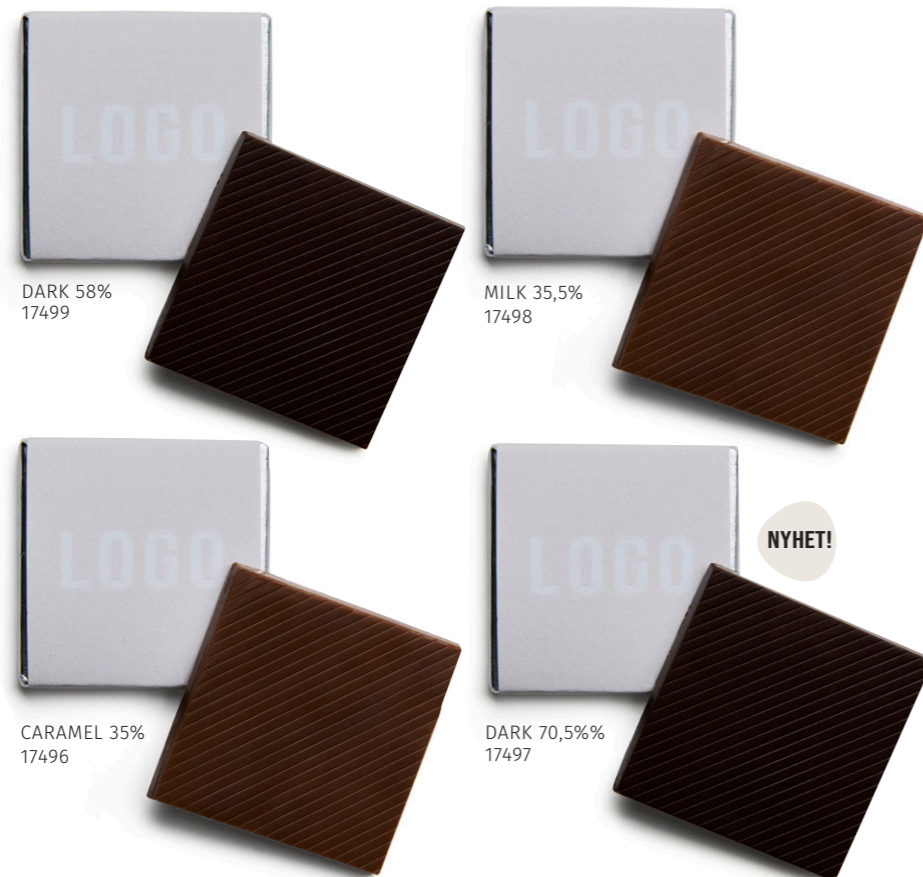

CHOKLADHJÄRTAN

NYHET!

MINSTA ANTA: 100 st
 PRODUKTIONSTID: 10-20 dagar.
 HÅLLBARHET: ca 12 månader
 TRYCK: Digitalt 4-färgstryck.
 Tryckmall finns på borgstenaofsweden.se
 PRIS: SEK 18

MILK 35,5%, 17498
 CAMEL 35%, 17496
 DARK 58%, 17499
 DARK 70,5%, 17497

QUATRE NEAPOLETANE

DARK 58%
17499

MILK 35,5%
17498

CARAMEL 35%
17496

DARK 70,5%
17497

NYHET!

QUATRE GIFT BOX

NYHET!