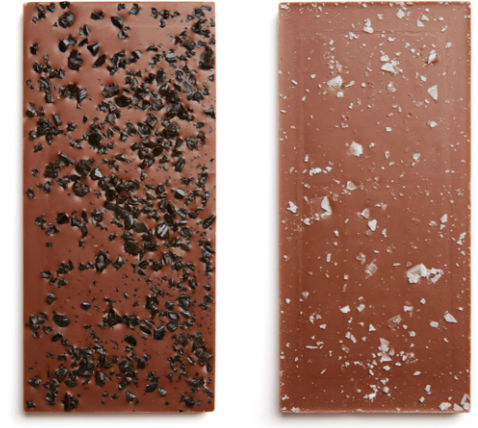

NYHET!

DARK 70,5%, 17497

DARK 58%, 17499

MILK 35,5%, 17498

CARAMEL 35%, 17496

MILK 35,5%/LIQUORICE, 17490

MILK 35,5%/SEA SALT, 17491

DARK 70,5% WITH CHOCOLATE DRAGEE, 17500

MILK 35,5% WITH MINI MARSMALLOWS AND SOMBREROS, 17530

NYHET!

NYHET!

CHOCOLATE BAR

ASKENS STORLEK: 7x15x0,8 cm
 MINSTA ANTA: 20 st
 PRODUKTIONSTID: 10-20 dagar.
 HÅLLBARHET: ca 12 månader
 TRYCK: Digitalt 4-färgstryck.
 Tryckmall finns på borgstenaofsweden.se
 PRIS: SEK 109